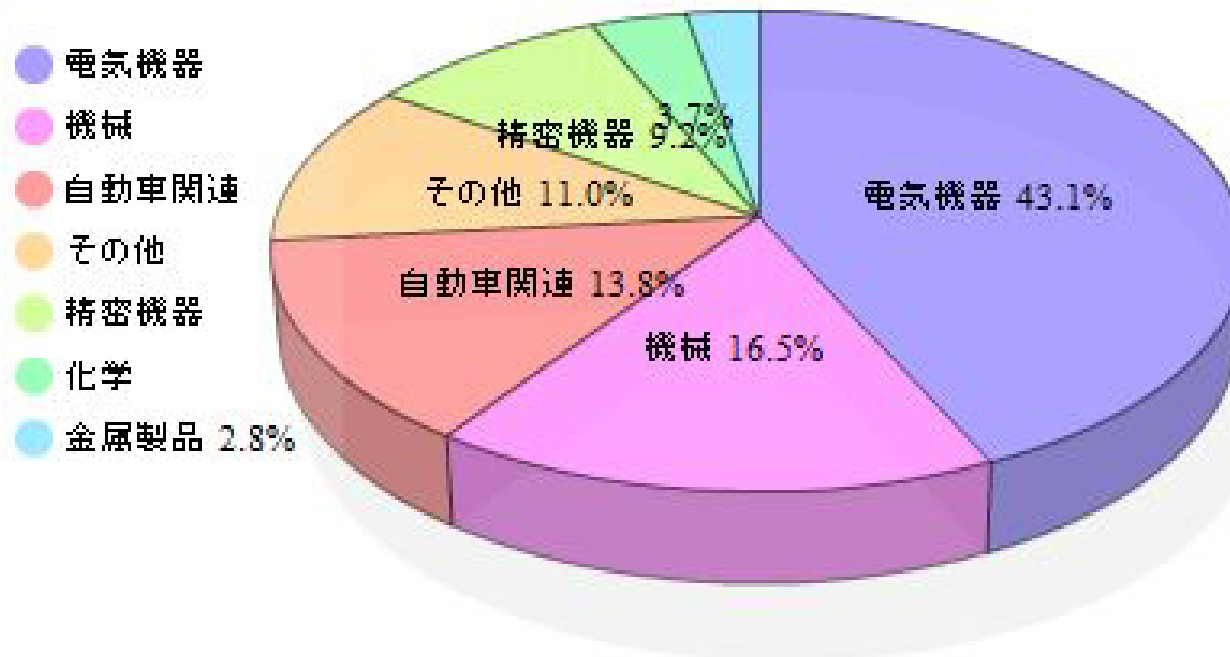

公差設計・解析セミナー実績

【受講者数累計3700人を突破】

業種別割合

2009年1月現在

【その他、大手企業約30社(グループ会社を除く)にて講座を展開】